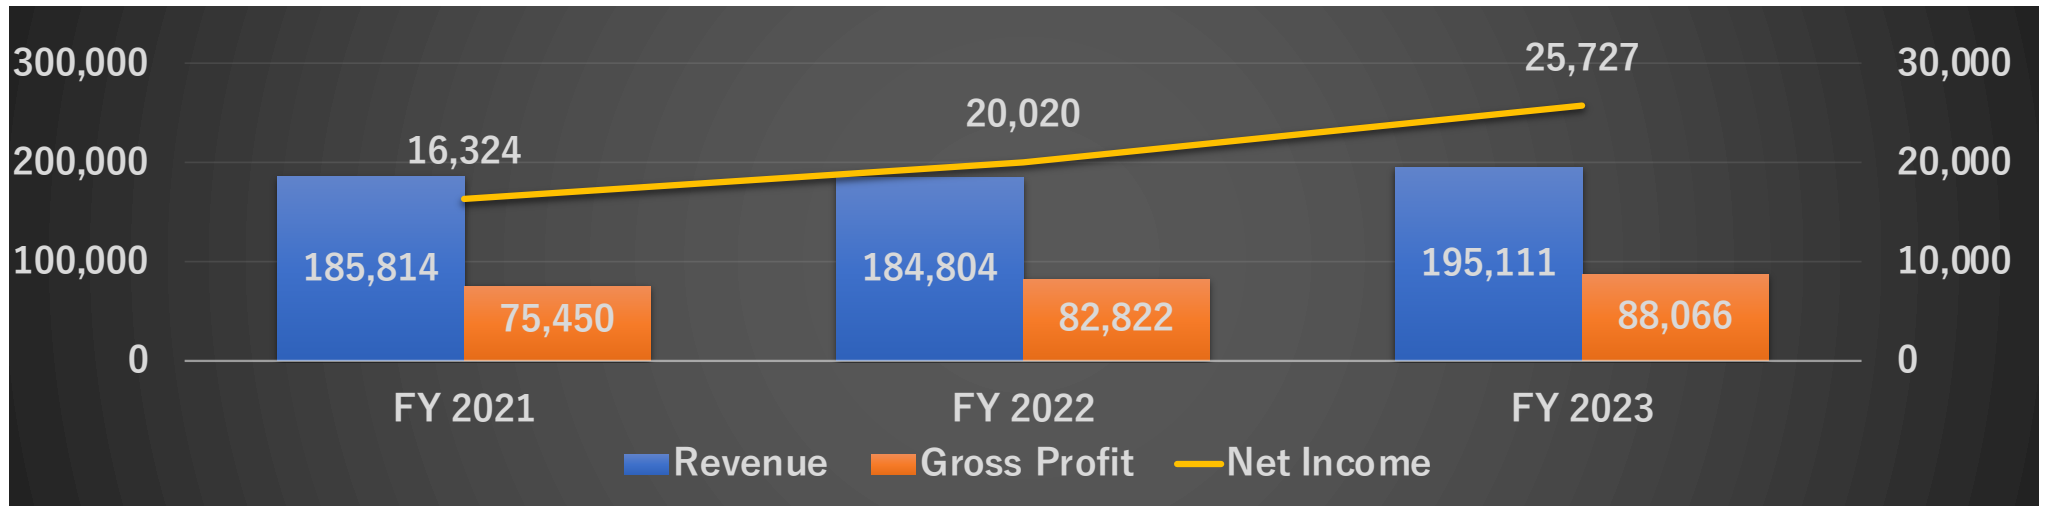

Financial Performance in recent Years

TWD in Thousands