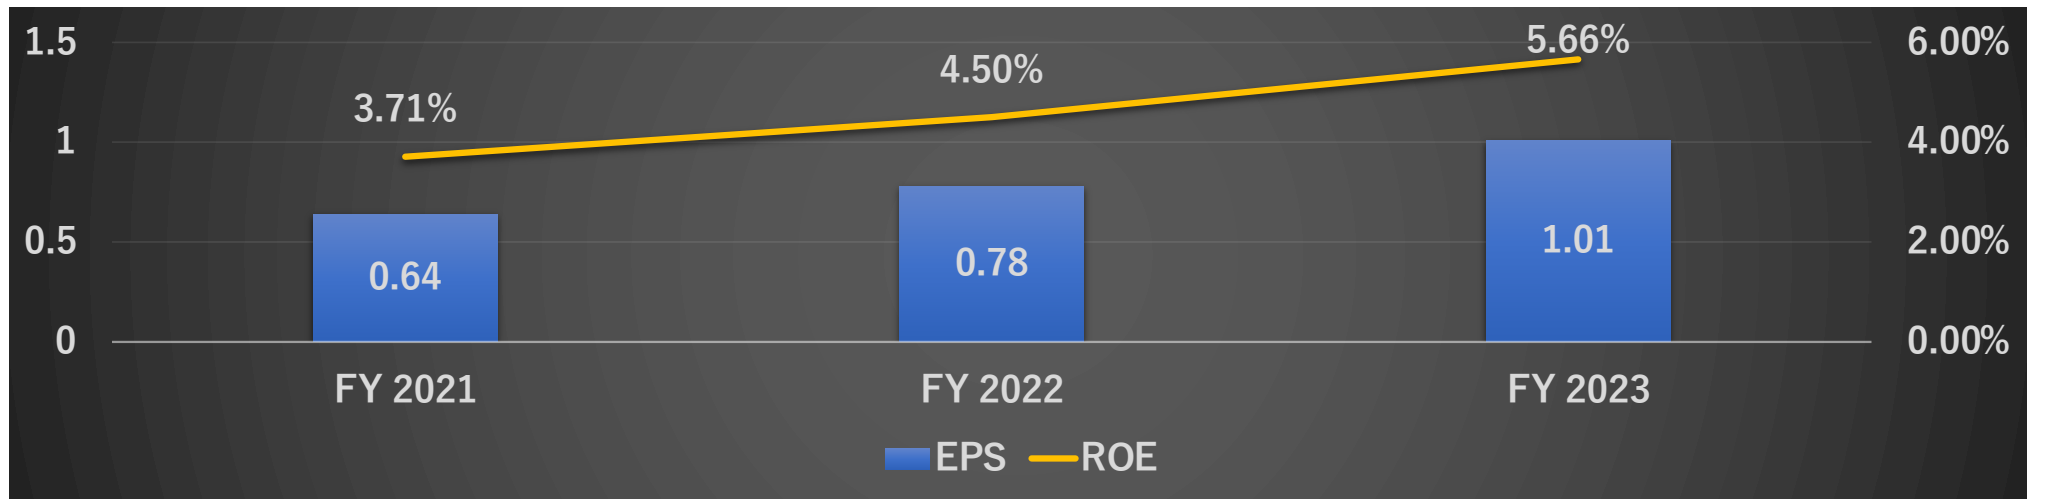

Financial Performance in recent Years

TWD in Thousands